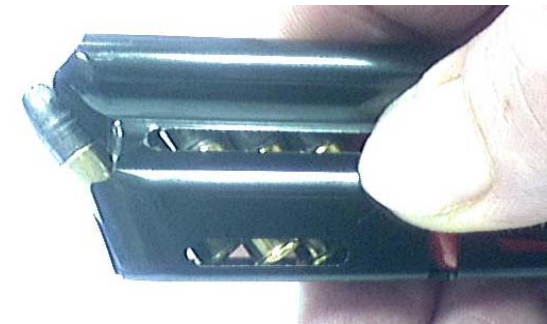

Magazin SSP

Hinweis zum Befüllen des Magazins Ihrer SSP

Achten Sie auf eine korrekte Lage der Patronen im Magazin, wie es auf dem rechten Bild zu erkennen ist.

Tipp:

Nutzen Sie zum Befüllen den Magazinknopf, ziehen Sie ihn beim Einlegen der Patronen ein wenig herunter.

Magazine SSP

Important information for filling the magazines of your SSP

Take care for a proper positioning of the cartridges inside the magazine as shown on the right picture.

Tip:

For filling the magazine use the cartridge feed button, pull it down a little while inserting the cartridge.

Cargador SSP

Aviso para Alimentar el cargador de su SSP

Preste atención por favor a una correcta posición de la bala en el cargador, tal como aparece en la imagen de la derecha.

Truco:

Utilice el boton del cargador al llenarlo, tire de el un poco hacia abajo cuando introduzca las balas.