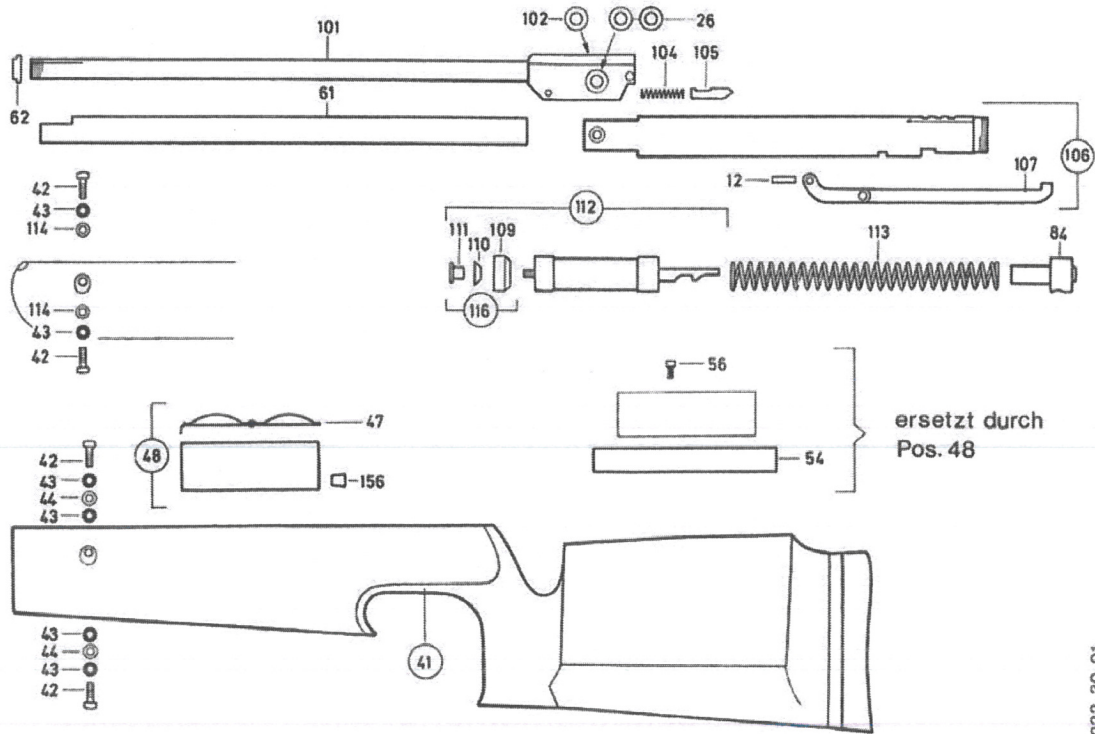

LUFTGEWEHR LG55

im übrigen wie LGV-Spezial

222 30 91

AUSGABE JANUAR 1982

BILD	BENENNUNG	BESTELL-NR	PG	BILD	BENENNUNG	BESTELL-NR	PG
12	NIESTSTIFT 5H9X17,5	214 00 39	A	42	MUTTER JUNIOR	218 78 17	L
26	TÄLLERF 15,1x8,7x0,8	216 43 11	A	84	GEGENLAGER	218 11 77	Q
41	SCHAFT FUER 29 HUELSE	233 15 94	Q2	101	LAUF LG 55	218 16 73	A2
42	SCHAFT LI BU LGV	217 52 74	Z	102	PASSSCHEIBE	214 14 69	A
43	SCHAFT LI NU LGV	217 52 82	V2	104	DRUCKFEDER	216 41 91	A
44	SCHAFT RE BU LGV	217 52 66	Q2	105	RASTBOLZEN	218 13 21	R
45	SCHAFT RE NU LGV	217 48 98	S2	106	BAUSATZ HUELSE 30	222 60 49	Y1
46	LINSENSCHRAUBE M5X15	213 79 68	A	107	SPANNSTANGE F. 29 HUELSE	218 16 90	H1
47	FAECHERSCHIEBE A5.1	217 44 81	A	108	SPANNSTANGE F. 30 HUELSE	222 60 57	H1
48	SCHIEBE B 5x3	214 03 81	A	109	MANSCHETTE	233 19 78	Q
49	BLATTFEDER	218 86 51	F	110	SCHIEBE	218 00 65	A
50	VORDERGEWICHT 450 GR KPL	233 16 75	D1	111	MUTTER	218 00 57	F
51	VORDERGEWICHT 580 GR KPL	233 16 67	D1	112	KOLBEN KPL	218 10 61	K1
52	GUMMIEINLAGE 1,5	217 49 36	F	113	DRUCKFEDER	216 42 99	U
53	GUMMIEINLAGE 2,0	217 96 28	F	114	PASSSCHEIBE	224 95 37	A
54	FEDERBOLZEN	217 44 48	C	115	MANSCHETTE KPL	243 56 32	U
55	LAUFBESCHWERUNG JUNIOR	218 78 09	RT	116	PFROPFEN	217 49 87	A

HINWEISE: DIE AUF DER ZEICHNUNG MIT EINEM KREIS VERSEHENDEN ZAHLEN SIND UNTERGRUPPEN NACH JEDER DEMONTAGE VON SICHERUNGSELEMENTEN MUESSEN DIESE NEU ERSETZ WERDEN

- ◊ BESTIMMUNGEN DES WAFFENGESETZES BEACHTEN (ERWERB/BESCHUSS)
- = DIESE TEILE MUESSEN IM WERK EINGEPASST WERDEN
- * DIESE TEILE WERDEN NICHT MEHR BEVORRATET